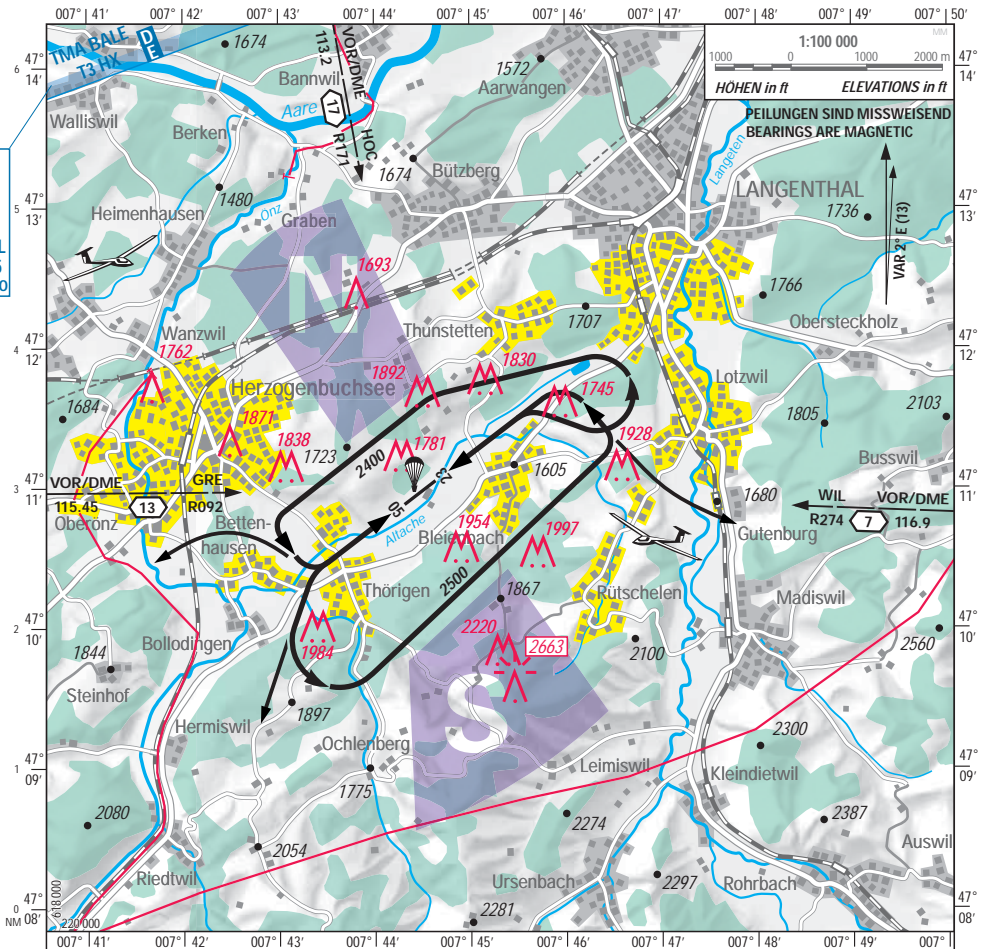

SICHTANFLUGKARTE  
VISUAL APPROACH CHART

AD 119.4

LANGENTHAL

ELEV 1575 ft (480 m)

PPR

LSPL

**D E**  
FL 100  
5700  
5200  
or  
700 AGL  
134.675  
BALE INFO

**RTF Meldung 5 min vor ETA**  
**RTF report 5 min prior ETA**

MNM ALT für AD Überflug: 3000  
MNM ALT for AD overflight:

Bevorzugte Anflugsektoren: NORD und SÜD  
Preferential ARR sectors: NORTH and SOUTH

Lärmempfindliche Gebiete  
Noise sensitive areas

Meldung auf AD FREQ 1 min vor dem Absetzen  
Report on AD FREQ 1 min prior drop

AD FREQ in Betrieb während GLD ACT  
AD FREQ on service during GLD ACT

Höhen über Meer in ft; Höhen über Grund in ft  
Altitudes in ft; Heights in ft

COR: OBST, VAR, RDL